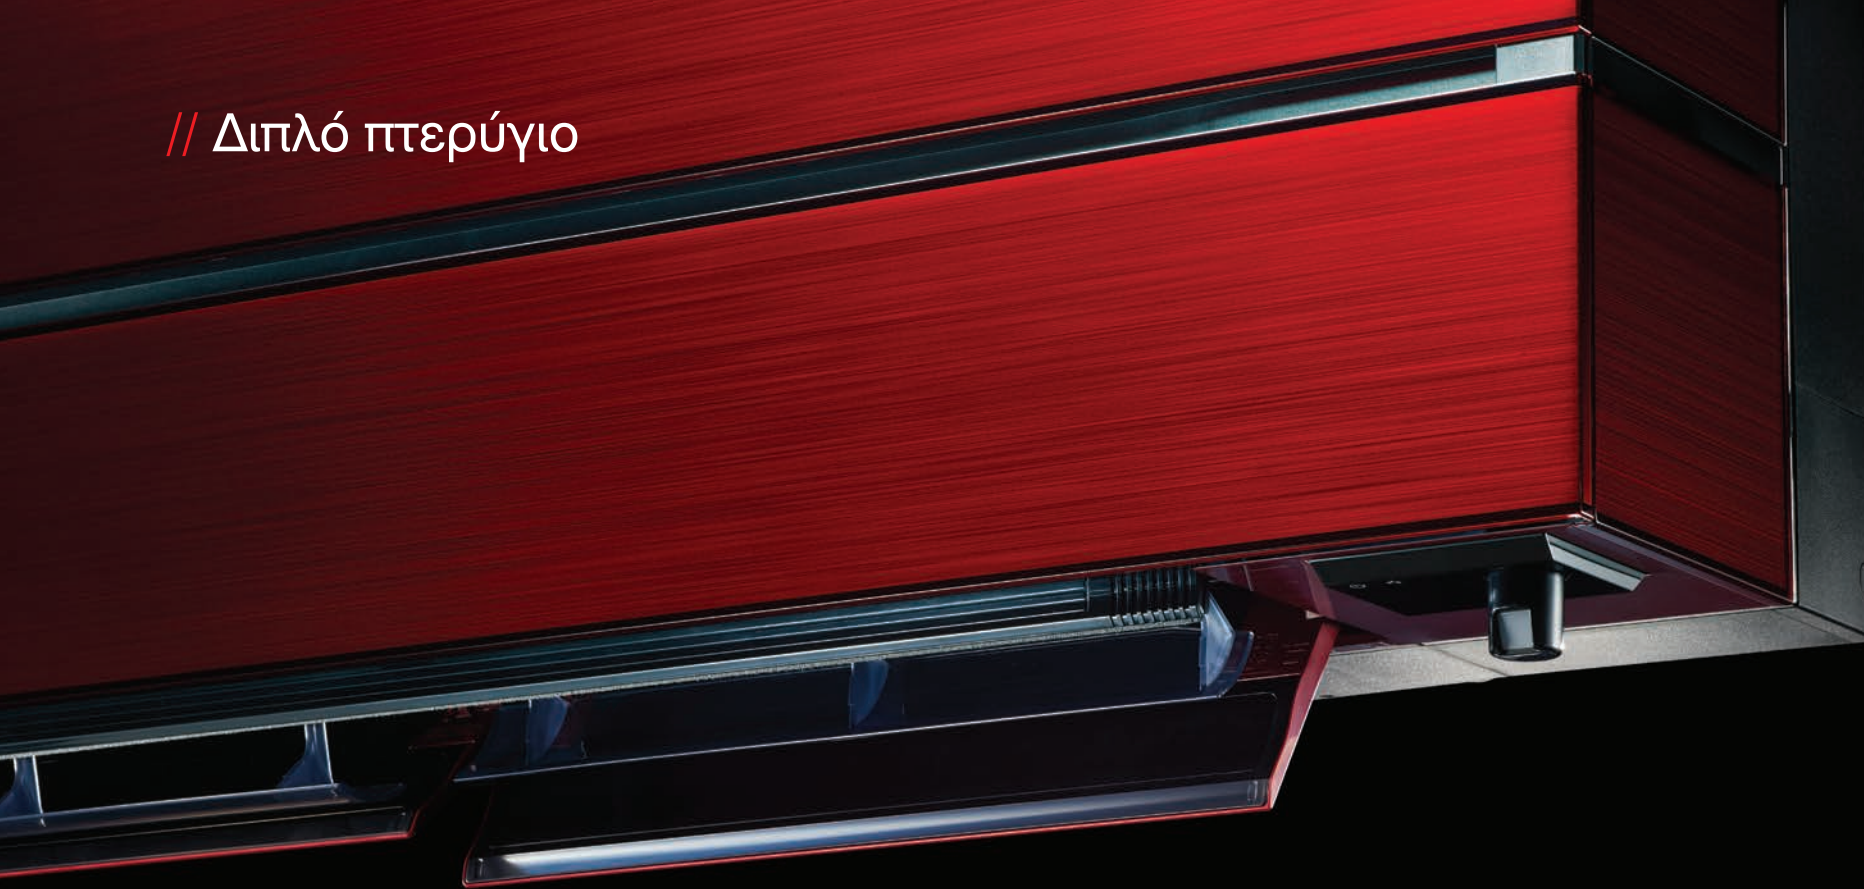

// Διπλό πτερύγιο