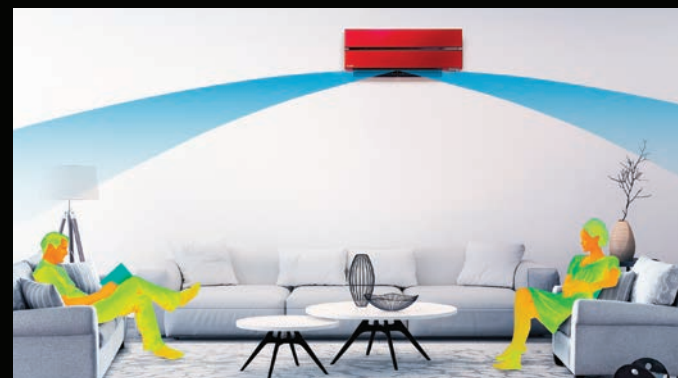

### 3D I-see sensor

Η σειρά LN είναι εξοπλισμένη με αισθητήρα 3D i-see, έναν αισθητήρα υπέρυθρων ακτίνων που μετρά τη θερμοκρασία σε μακρινά σημεία. Καθώς κινείται προς τα αριστερά και τα δεξιά, οκτώ κάθετα διατεταγμένα στοιχεία αισθητήρα αναλύουν τη θερμοκρασία του χώρου σε τρεις διαστάσεις. Αυτή η λεπτομερής ανάλυση κάνει εφικτό τον εντοπισμό των ανθρώπων στο χώρο, επιτρέποντας έτσι την επιλογή ρυθμίσεων όπως "Indirect Flow", για να μην κατευθύνεται η ροή αέρα άμεσα στους ανθρώπους και "Direct Flow" για να κατευθύνεται προς αυτούς.

### **Διπλό Πτερύγιο**

Τα πτερύγια δημιουργούν διάφορες ροές αέρα για να προσφέρουν άνεση σε κάθε άτομο στο χώρο. Όχι μόνο τα οριζόντια, αλλά και τα κατακόρυφα πτερύγια κινούνται ανεξάρτητα, εξαλείφοντας θερμά ή κρύα σημεία παντού στο χώρο.