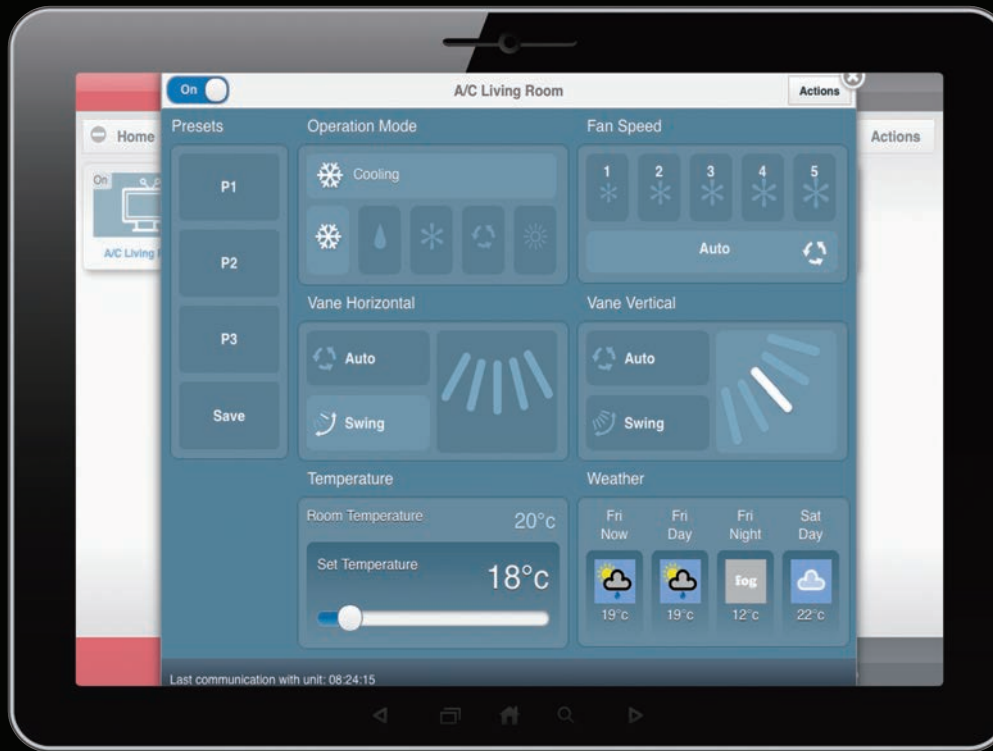

### 3D I-see sensor

Η σειρά LN είναι εξοπλισμένη με αισθητήρα 3D i-see, έναν αισθητήρα υπέρυθρων ακτίνων που μετρά τη θερμοκρασία σε μακρινά σημεία. Καθώς κινείται προς τα αριστερά και τα δεξιά, οκτώ κάθετα διατεταγμένα στοιχεία αισθητήρα αναλύουν τη θερμοκρασία του χώρου σε τρεις διαστάσεις. Αυτή η λεπτομερής ανάλυση κάνει εφικτό τον εντοπισμό των ανθρώπων στο χώρο, επιτρέποντας έτσι την επιλογή ρυθμίσεων όπως "Indirect Flow", για να μην κατευθύνεται η ροή αέρα άμεσα στους ανθρώπους και "Direct Flow" για να κατευθύνεται προς αυτούς.

### **Διπλό Πτερύγιο**

Τα πτερύγια δημιουργούν διάφορες ροές αέρα για να προσφέρουν άνεση σε κάθε άτομο στο χώρο. Όχι μόνο τα οριζόντια, αλλά και τα κατακόρυφα πτερύγια κινούνται ανεξάρτητα, εξαλείφοντας θερμά ή κρύα σημεία παντού στο χώρο.

## The air conditioning app //

### **MELCloud (διεπαφή WiFi)**

Το MELCloud είναι μια λύση με βάση το Cloud για τον έλεγχο του κλιματιστικού είτε τοπικά είτε απομακρυσμένα με ηλεκτρονικό υπολογιστή, tablet ή smartphone μέσω Internet. Η ρύθμιση και η απομακρυσμένη λειτουργία μέσω MELCloud είναι απλή. Το μόνο που χρειάζεστε είναι η ασύρματη συνδεσιμότητα υπολογιστή στο σπίτι σας ή στο κτίριο όπου είναι εγκατεστημένο το κλιματιστικό και μια σύνδεση Internet στο κινητό ή σταθερό σας τερματικό. Για να ρυθμίσετε το κλιματιστικό, πρέπει να συζευχθούν το router και η διεπαφή WiFi, κάτι που γίνεται απλά και γρήγορα χρησιμοποιώντας το πλήκτρο WPS που βρίσκεται σε όλα τα συμβατικά router. Αυτό σημαίνει ότι, χάρη στο MELCloud, μπορείτε να χρησιμοποιείτε το κλιματιστικό σας πολύ πιο εύκολα και άνετα, από οπουδήποτε είναι διαθέσιμη μια σύνδεση Internet.